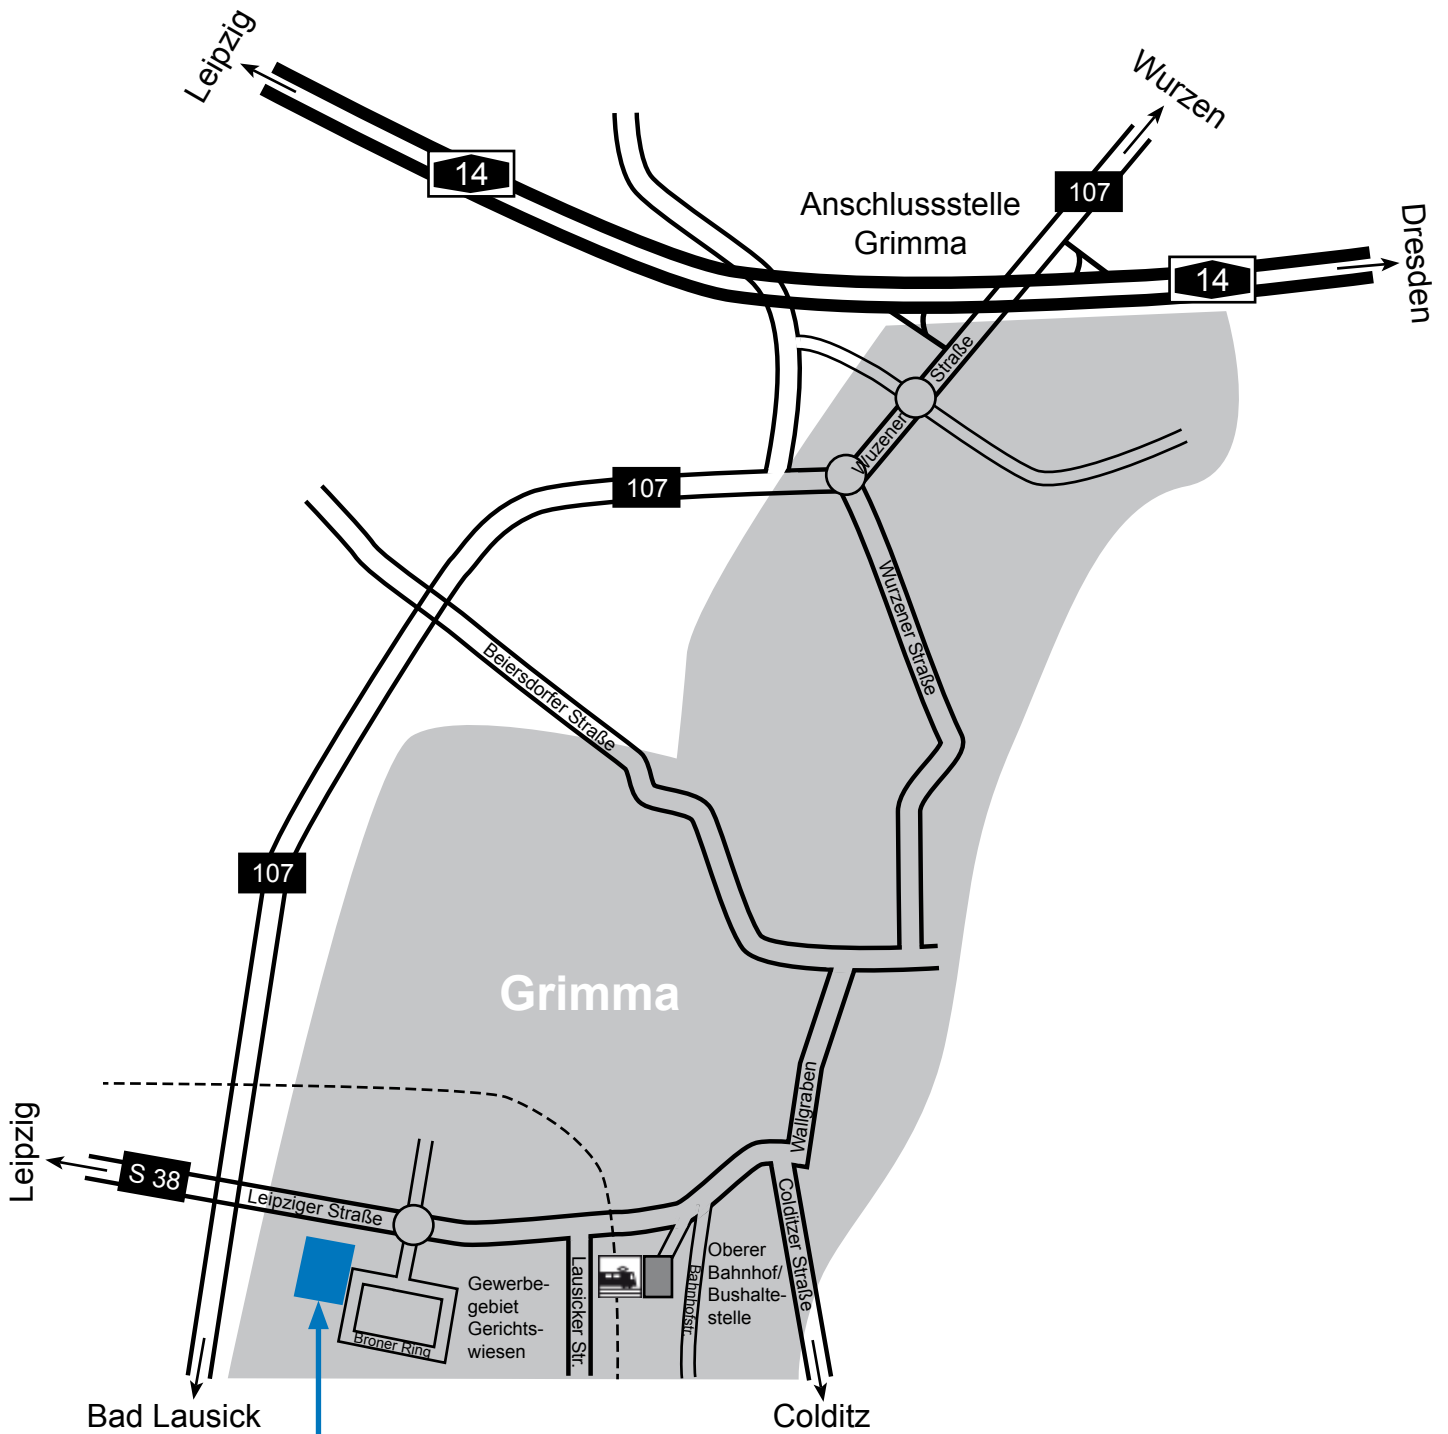

# Anfahrtsweg - ESA Grimma

ESA Elektroschaltanlagen  
Grimma GmbH  
Broner Ring 30  
04668 Grimma